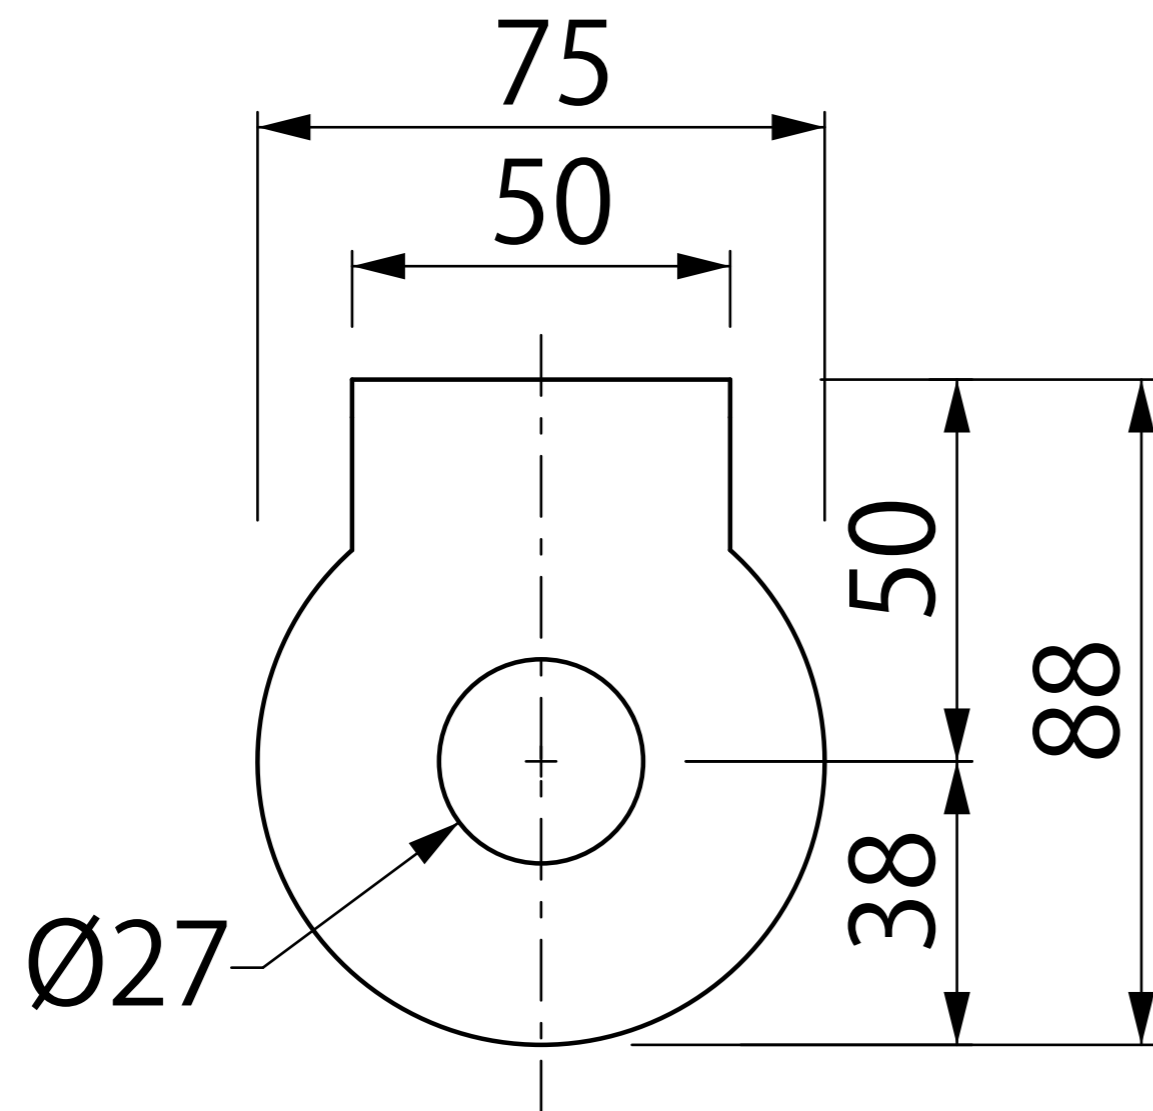

水栓カウンター

Top

Front