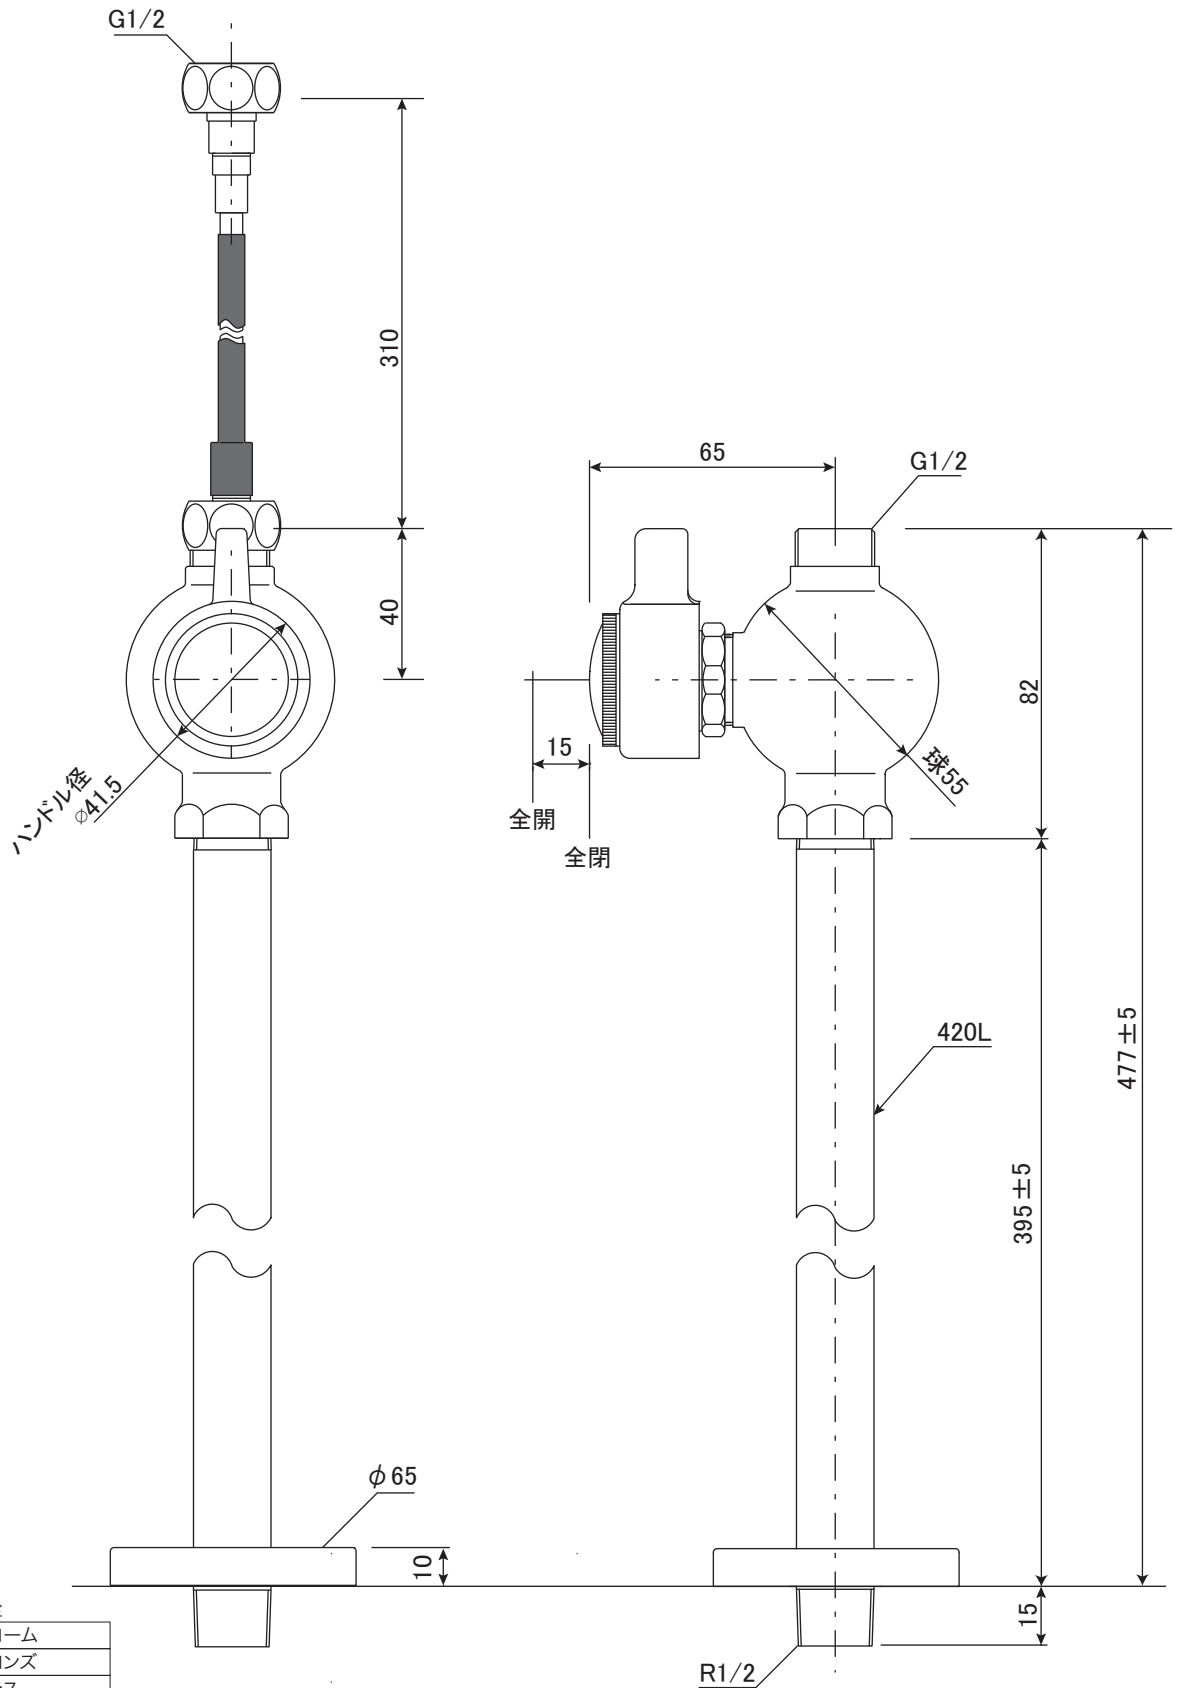

SUPPLY

サプライ [給排水部品・補助部品]

ストレート止水栓 [丸型]

接続用銅管

S=1/2 (単位 / mm) open up '17

■ topic

- ・[本体] 青銅鑄物
- ・[銅管] 銅管 (焼付け塗装)
- ・[接続用銅管] 銅管 (被覆:EPP) / アダプター付

・日本製
 ※ プラス・ブロンズタイプには経年変化があります

ストレート止水栓

品番	EP17340 クローム
	EP17342 ブロンズ
	EP17349 プラス

接続用銅管

品番	EP17150
----	---------