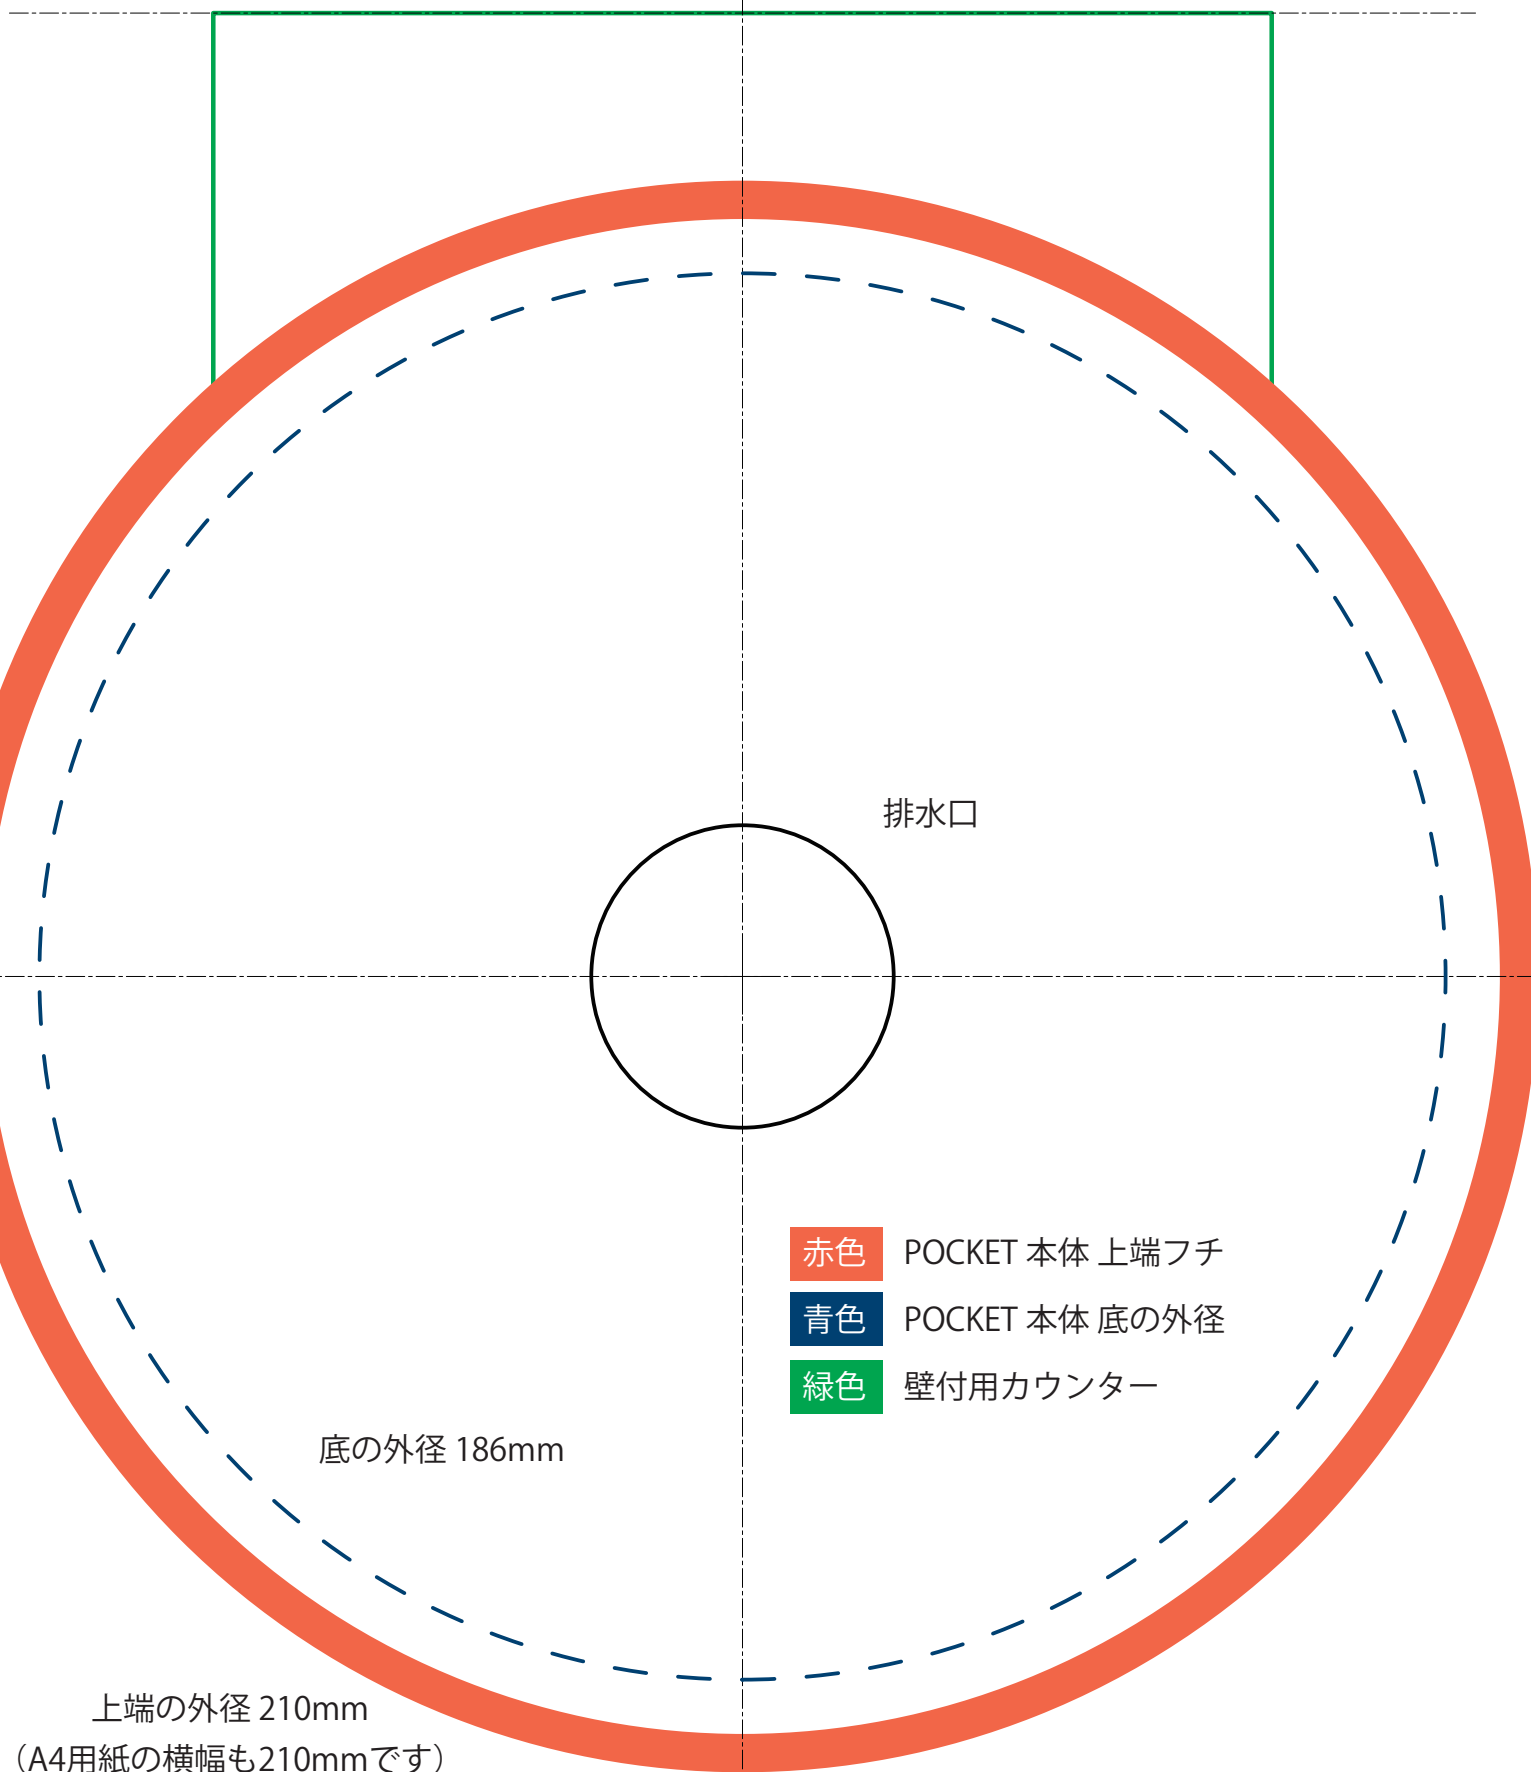

コンパクト手洗器 POCKET 設置確認用型紙

壁 側

※印刷の際可能であれば「実寸」の設定で印刷してください。
「用紙に収める」などの設定だと縮小される場合があります。
※プリンターによっては数ミリのずれが出ます。