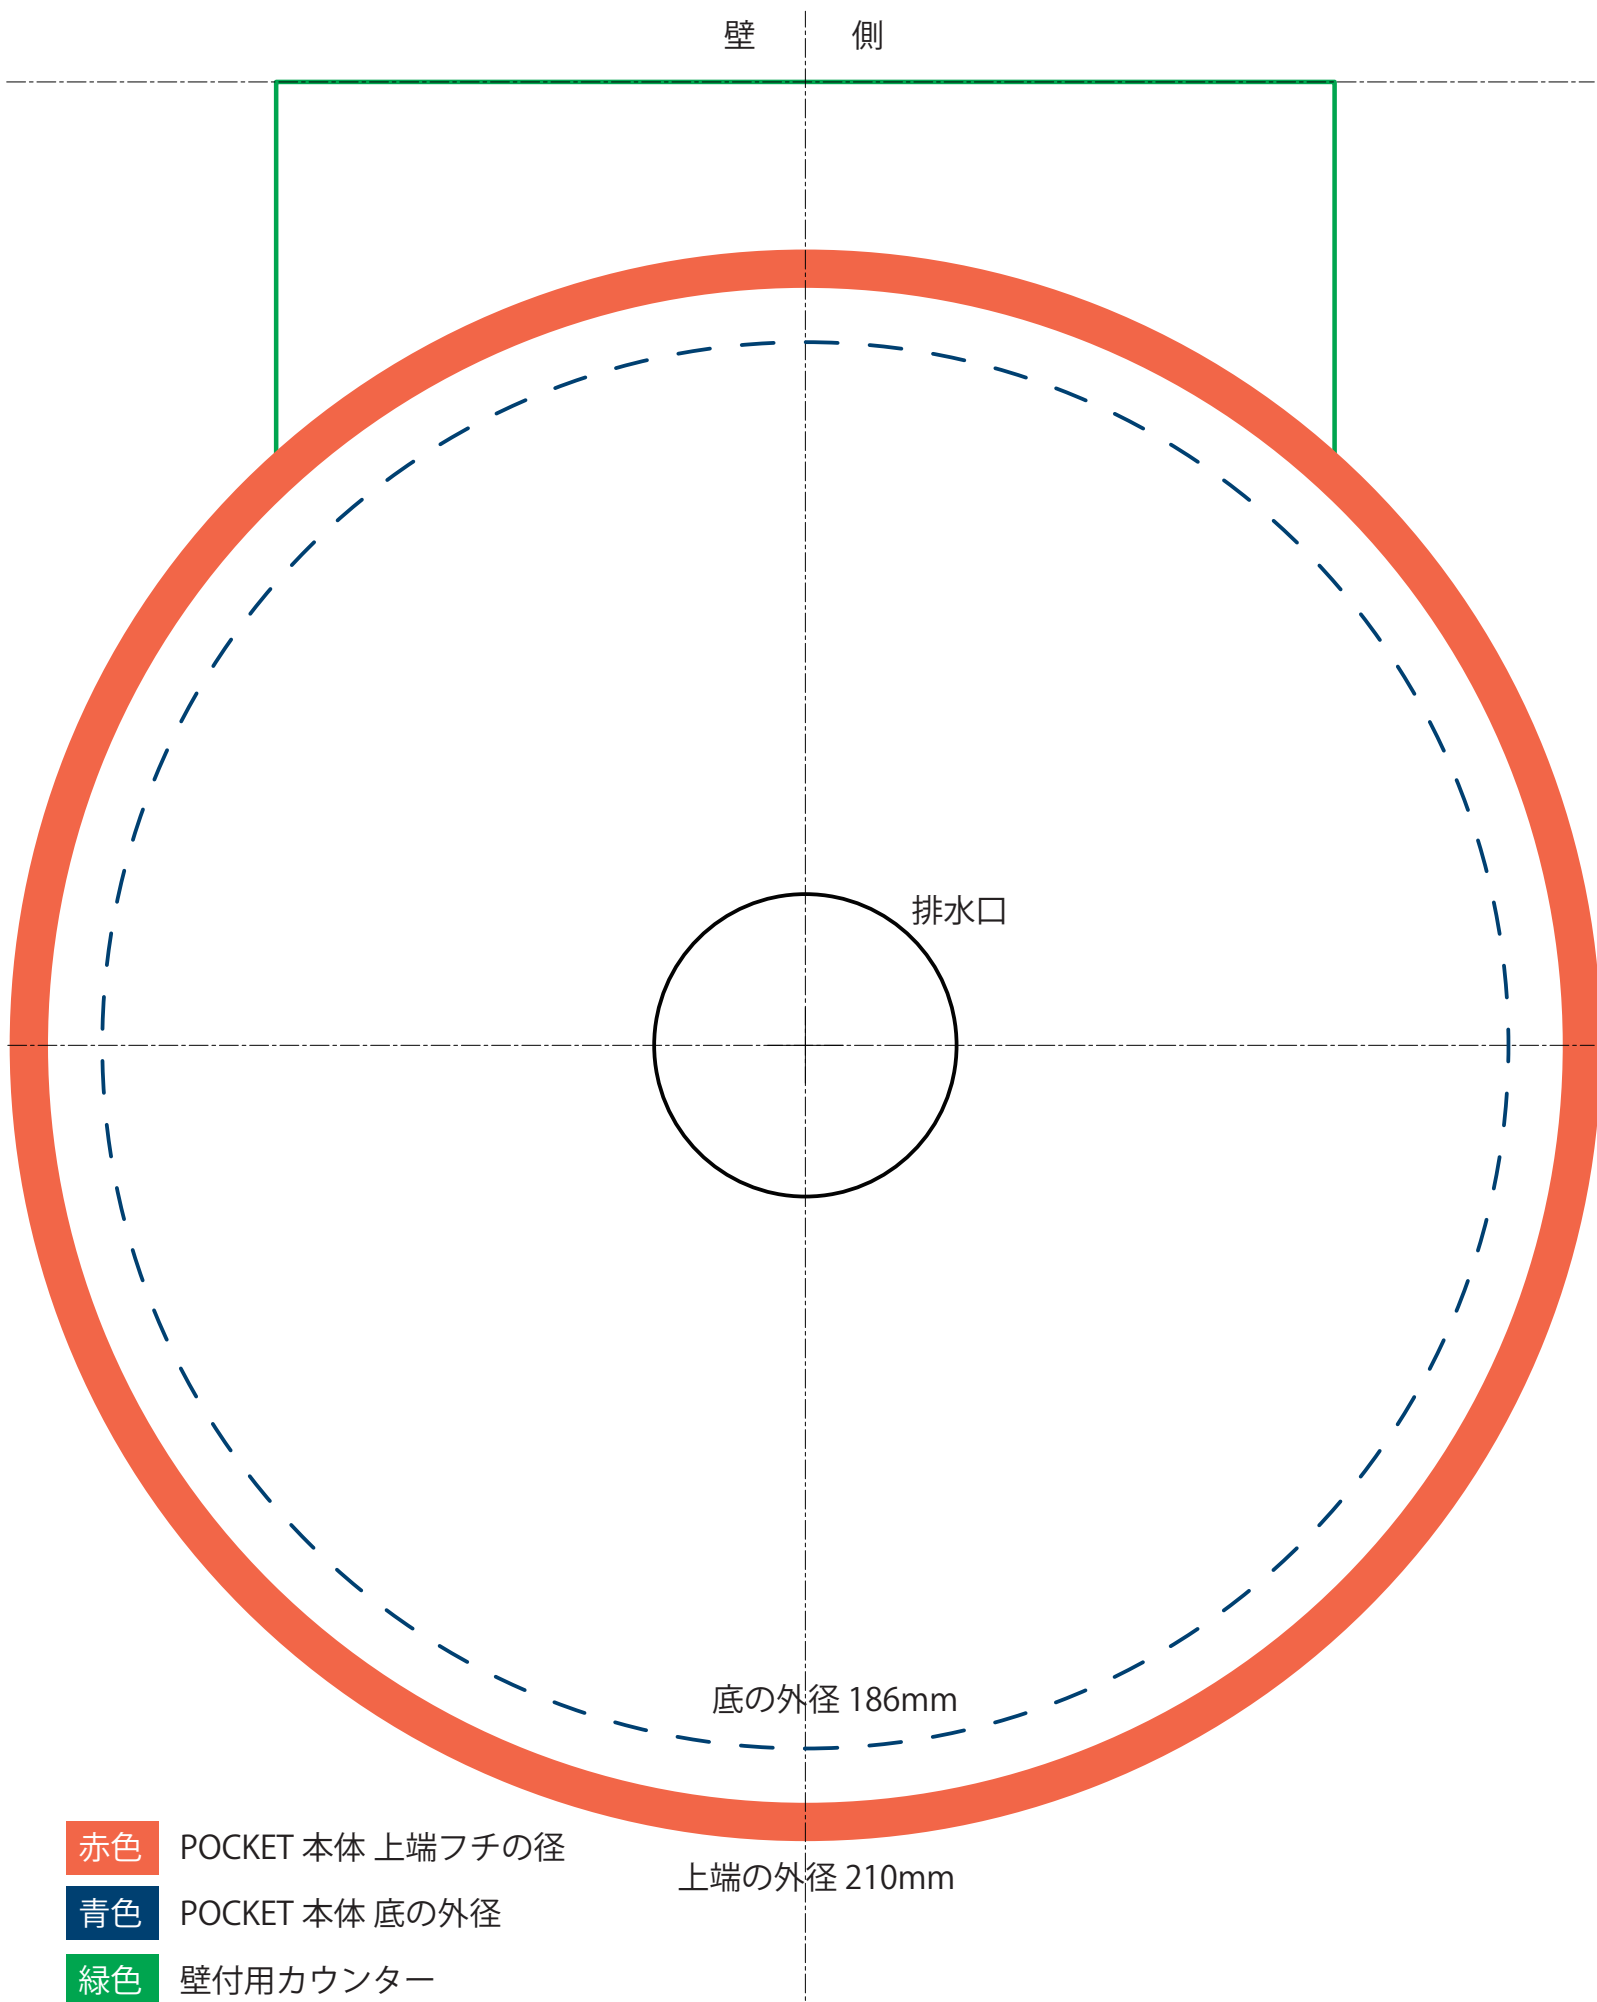

コンパクト手洗器 POCKET 設置確認用型紙

※ご利用のプリンターによって数ミリずれが出る場合がございます。