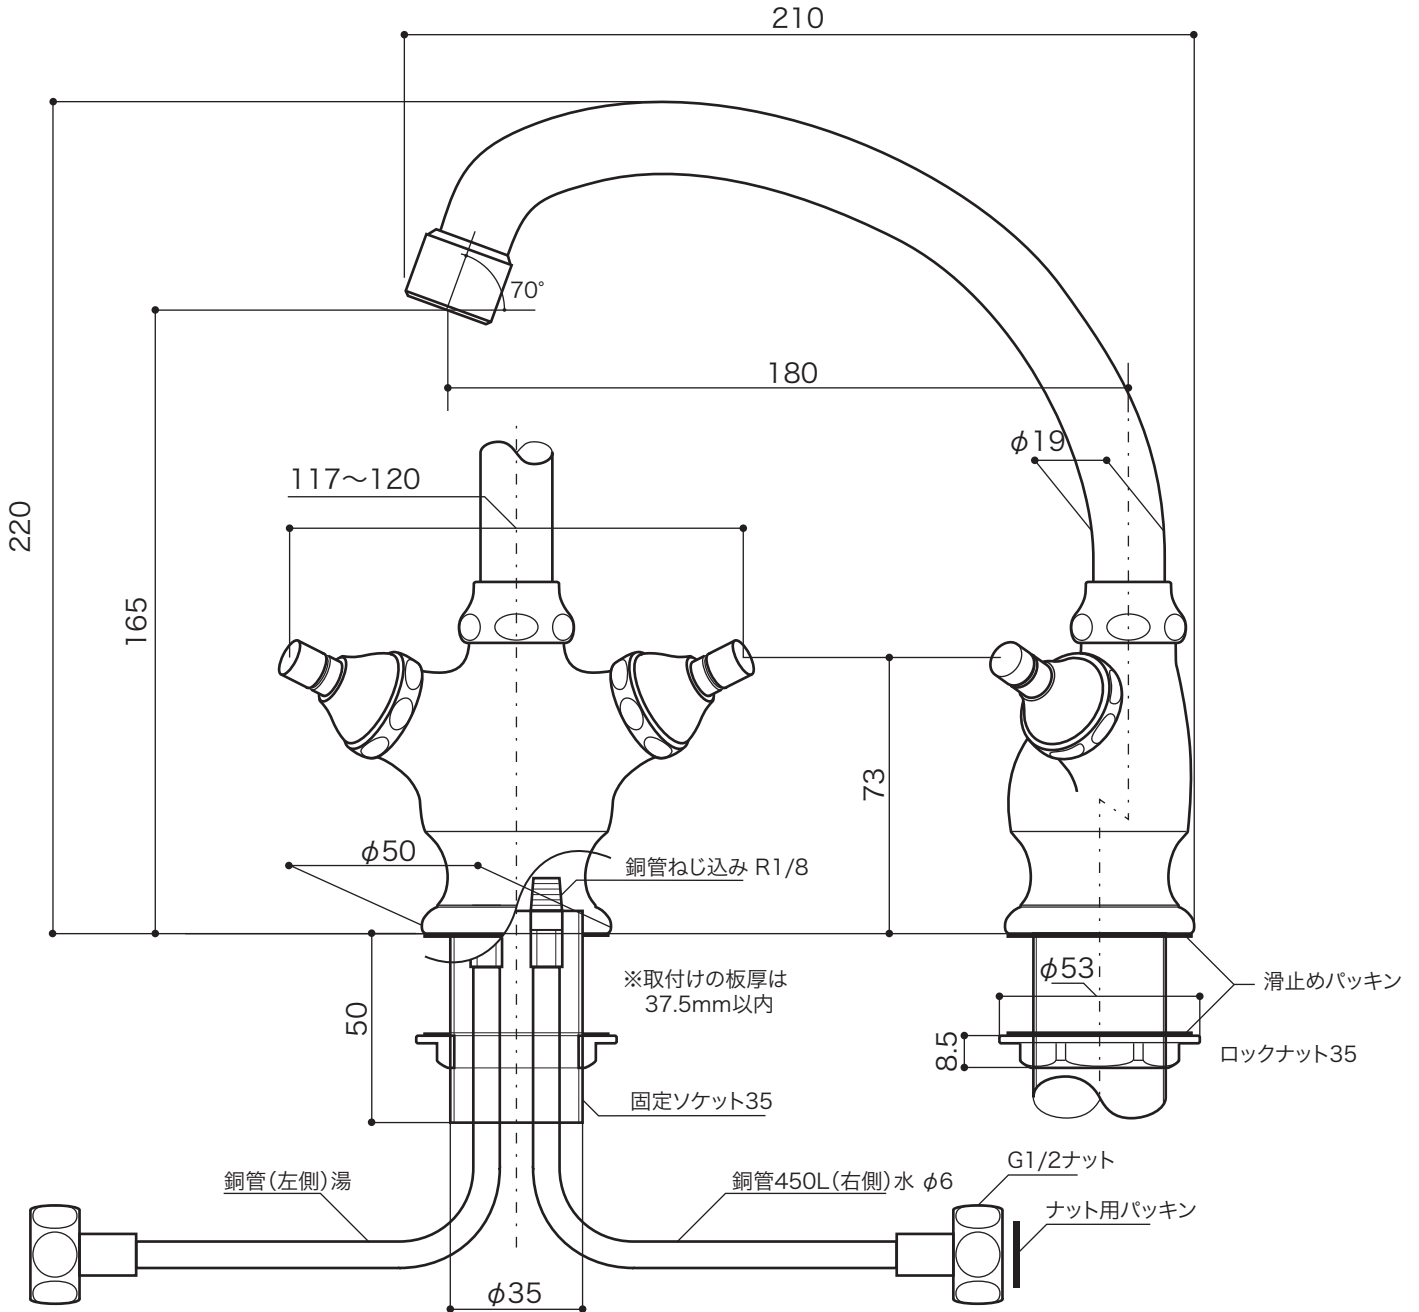

FAUCET

水栓 [洗面器/手洗器用混合栓]

リズ 混合栓

スパウト/プラス50

S=1/2 (単位 / mm) open up '08

■ topic

- ・青銅鑄物[銅箔加工]
- ・泡沫金具付き
- ・ハンドル別売
- ・屋内専用品
- ・銅管450L ポリマー被覆(黒)
- ・水栓取付穴φ36~37mm
- ・日本製
- ※ プラス・ブロンズタイプには経年変化があります

製品	E250520 クローム
	E250522 ブロンズ
	E250529 プラス