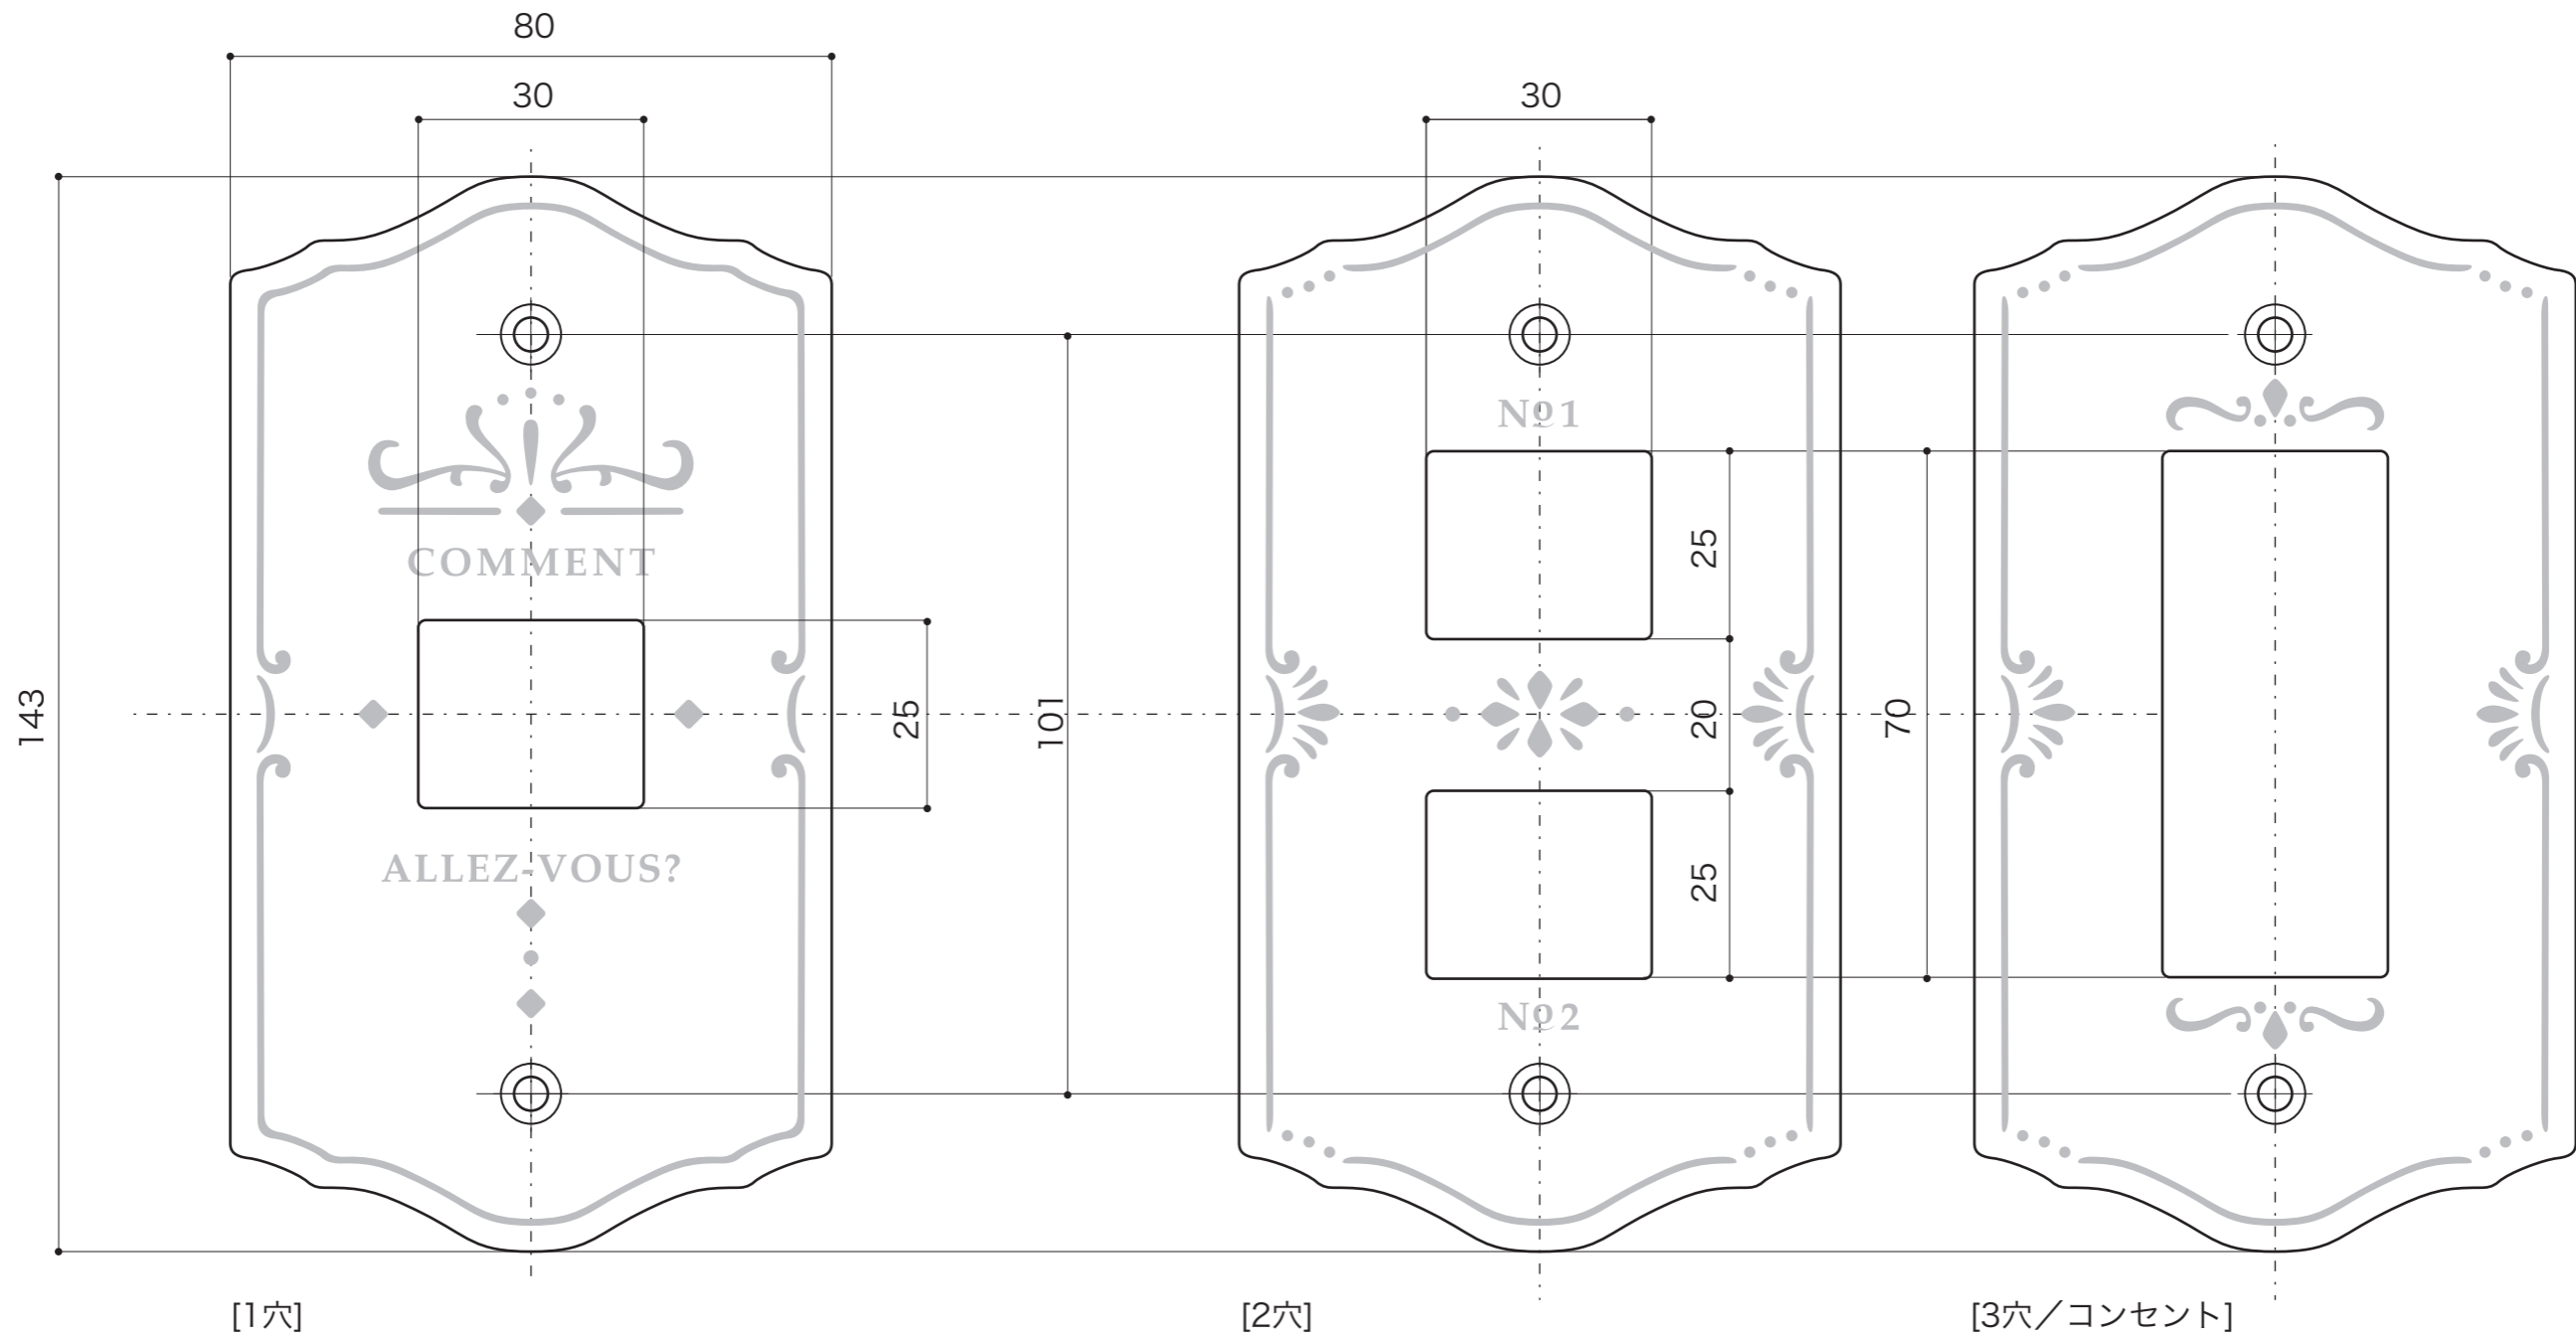

<b>SWITCH-PLATE</b>	セラミックスイッチプレート
プレーン	
	S=1/1 (単位 / mm) open up '96

■ topic  
 ・磁器  
 ・専用ステンレス塗装ネジ付き  
 ・日本製  
 ※ 設計寸法です。

ボ ー セ ン	E286011	1穴
	E286021	2穴
	E286031	3穴
サ ー フ ル	E286012	1穴
	E286022	2穴
	E286032	3穴
キ ャ ス ル	E286014	1穴
	E286024	2穴
	E286034	3穴